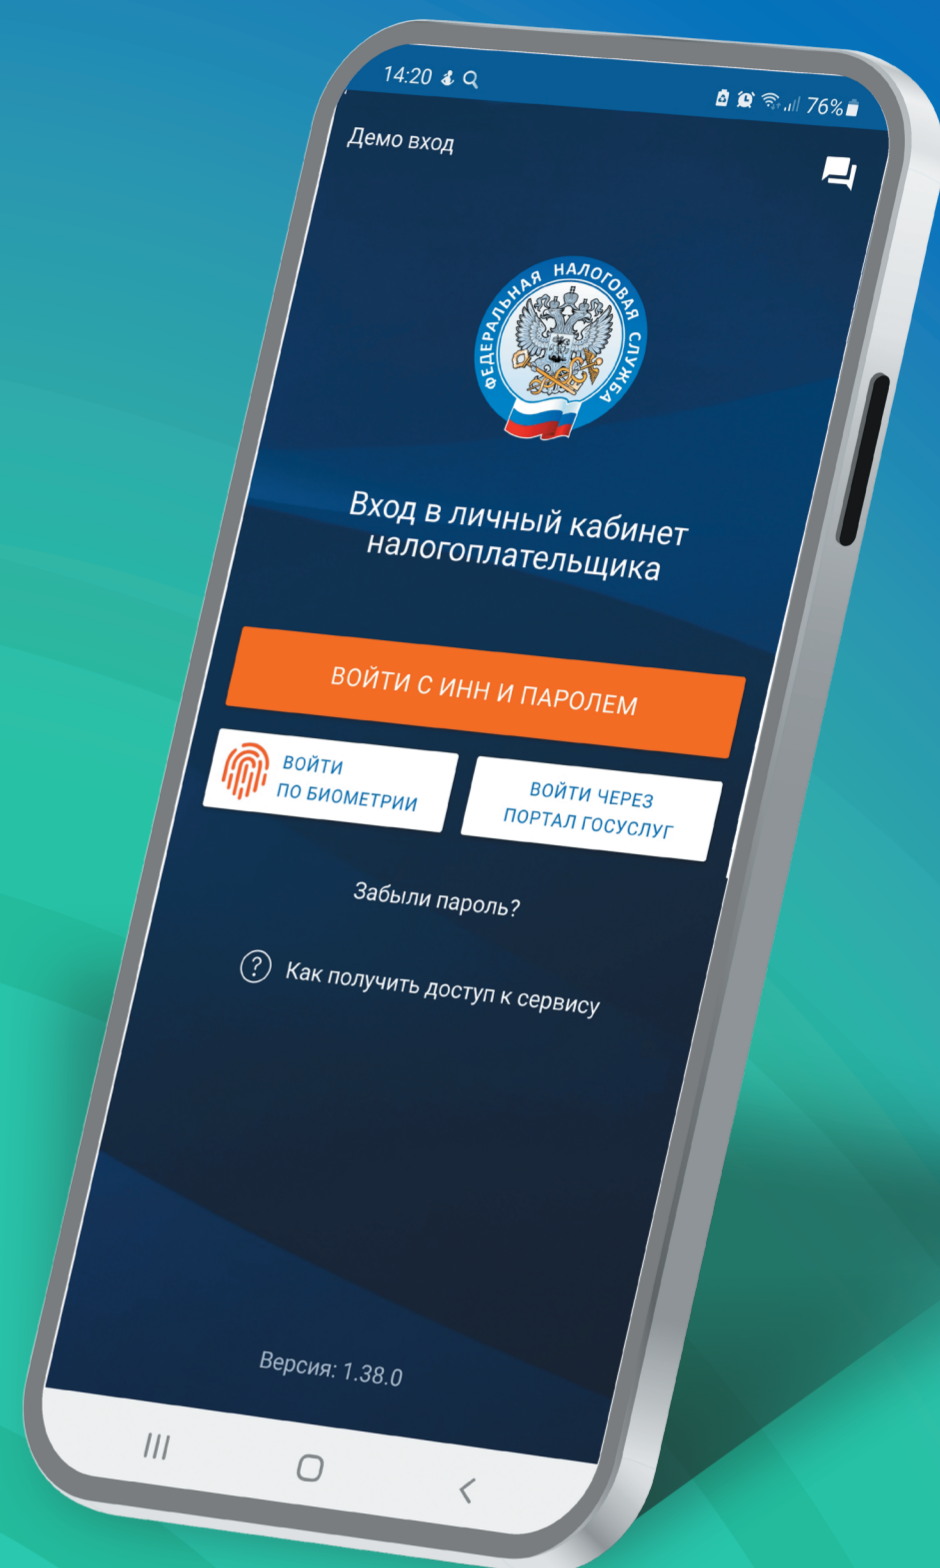

ЦИФРОВАЯ ЭКОСИСТЕМА ФНС РОССИИ

Более 50 электронных сервисов для физических лиц

ФЕДЕРАЛЬНАЯ
НАЛОГОВАЯ СЛУЖБА

ПОДКЛЮЧЕНИЕ К ЛК ФЛ

Получите доступ ко всем электронным сервисам ФНС России в личном кабинете налогоплательщика прямо в вашем смартфоне

Узнать, как подключиться к ЛК ФЛ
Вы можете, наведя камеру Вашего смартфона
на QR-код, или на сайте NALOG.GOV.RU